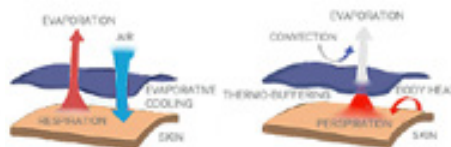

Kompressionstøj med nyeste teknologi

Pelham & Strutt's Thermo Cool Tank-top, T-shirt, og Bluse Sport-langærmet er det ultimative kompressions-shapewear til mænd med den nyeste teknologi indbygget.

Den forbedrer kropsholdningen, reducerer rygsmerter, former og gør din krop slankere på de rigtige steder. Den giver den bedste kompression, komfort og pasform. Toppen optimerer kroppens naturlige varmeregulering og sikrer dermed, at du opretholder en konstant temperatur dagen lang. Kompressionstøjets Thermo Cool-system

sørger for dig uanset om du fryser om vinteren eller har det varmt i træningslokalet.

- / Zoneindeltd kompression af coremuskulatur
- / Opretning af ryggen samt kropsstøtte
- / Former og slanker overkroppen
- / Forbedrer blodcirkulationen og giver energi
- / Fjerner fugt og kontrollerer kropstemperaturen.

Materiale: 89% polyamid, 11% elasthan
 Farve: Hvid (langærmet dog også grå og grøn)
 Størrelse: S - XL

Bruges til både hverdag og sport!

åndbar

Thermo Cool:

VARIANTER:

Tank-Top

Vejl. udsalg kr. 499,-

Materiale: 89% polyamid, 11% elasthan
 Farve: Hvid
 Størrelse: S - XL*